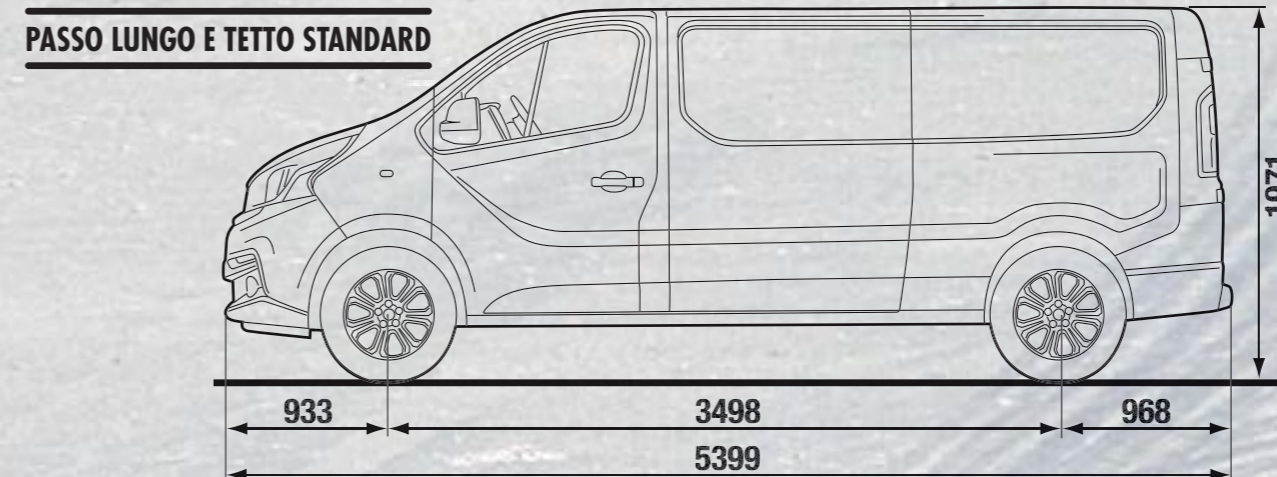

INGENIOUS
VERSATILITY

FURGONE.

La versatilità di questo furgone ti permette di scegliere il mix perfetto per il tuo business: sono infatti disponibili **DUE** diverse **ALTEZZE**, **DUE** **LUNGHEZZE** E **DUE** **PASSI**.