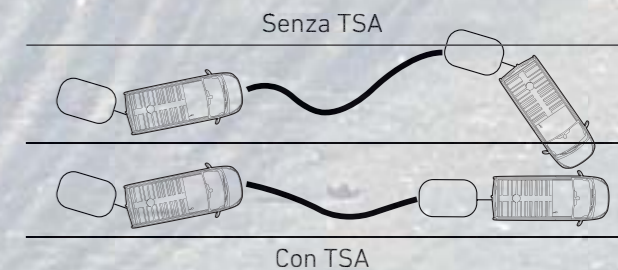

Servofreno idraulico (HBA)

Questo sistema, integrato nell'ABS, riconosce le condizioni di frenata di emergenza a seconda della velocità con cui viene premuto il pedale del freno e garantisce un'ulteriore pressione idraulica per supportare la frenata del guidatore. Tutto questo garantisce un funzionamento ancora più veloce e potente del sistema frenante.

TRACTION +

Traction+ è l'innovativo sistema di controllo della trazione che permette di affrontare terreni difficili con scarsa aderenza con due ruote motrici, senza l'aggravio di peso e attriti della trazione integrale. Il sistema, nel caso in cui rilevi lo slittamento di una ruota motrice, esercita su di essa un'azione frenante, che permette di trasferire la coppia a quella con maggiore aderenza, garantendo al veicolo di disimpegnarsi con facilità. Talento assicura motricità 365 giorni l'anno grazie alla sua capacità di affrontare anche i terreni a scarsa aderenza, come neve, ghiaccio, fango o erba bagnata.

TSA

Il sistema Trailer Stability Assist garantisce una stabilità perfetta anche durante il traino di rimorchi. Se il veicolo inizia a slittare, il TSA modula automaticamente la potenza del motore e la forza frenante applicata su ciascuna ruota per dare nuova stabilità al veicolo e al suo rimorchio.