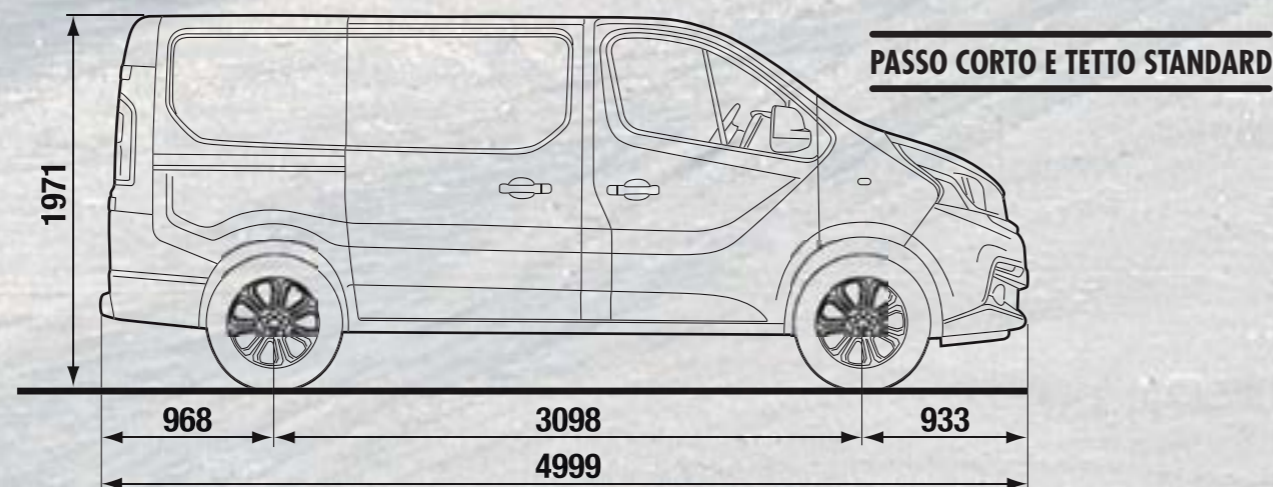

INGENIOUS
VERSATILITY

FURGONE.

La versatilità di questo furgone ti permette di scegliere il mix perfetto per il tuo business: sono infatti disponibili **DUE** diverse **ALTEZZE**, **DUE** **LUNGHEZZE** E **DUE** **PASSI**.