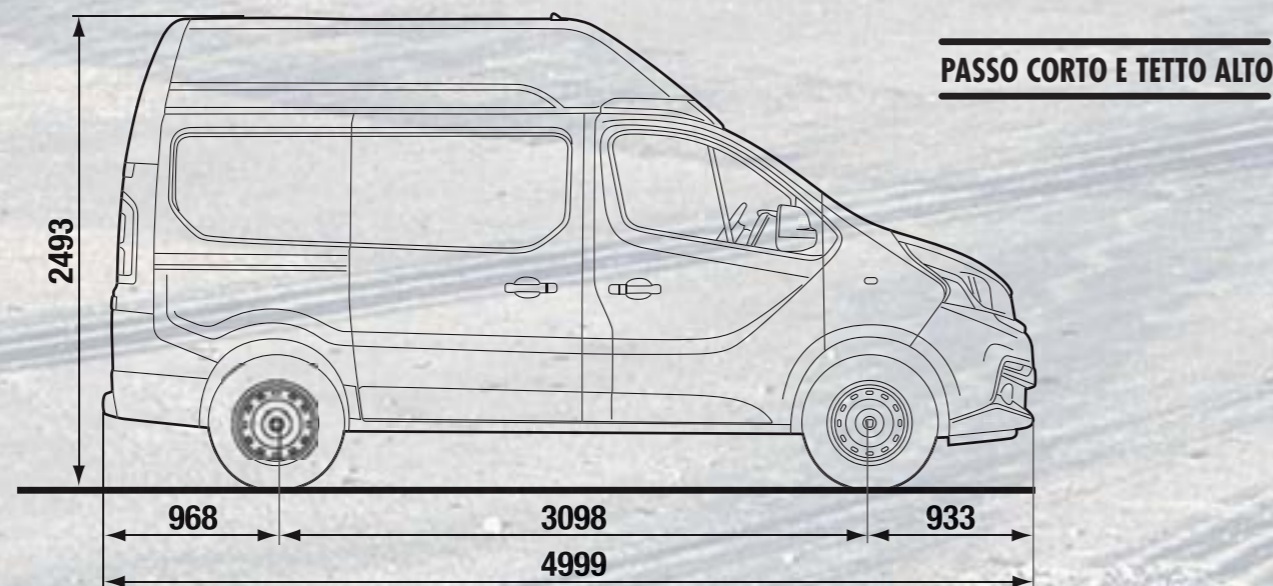

INGENIOUS
VERSATILITY

FURGONE.

La versatilità di questo furgone ti permette di scegliere il mix perfetto per il tuo business: sono infatti disponibili **DUE** diverse **ALTEZZE**, **DUE** **LUNGHEZZE** E **DUE** **PASSI**.