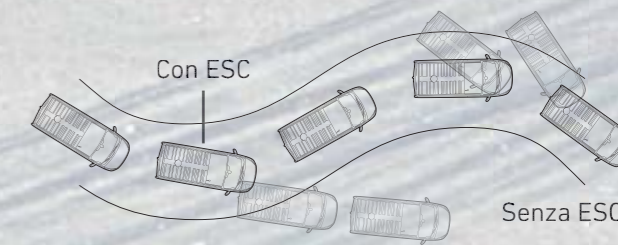

ESC

Il sistema Electronic Stability Control ti offre un'aderenza e una stabilità eccezionali gestendo in maniera autonoma la forza frenante sulle ruote durante le curve. Impedisce alle ruote di slittare, riduce al minimo il rischio di sbandamento del veicolo e garantisce una trazione perfetta in tutte le condizioni.