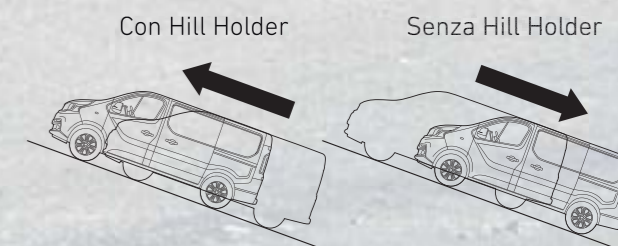

HILL HOLDER

Ideale per partire in salita con estrema facilità, anche a pieno carico. Il sistema Hill Holder blocca automaticamente il veicolo per alcuni secondi senza la necessità di premere il pedale del freno.