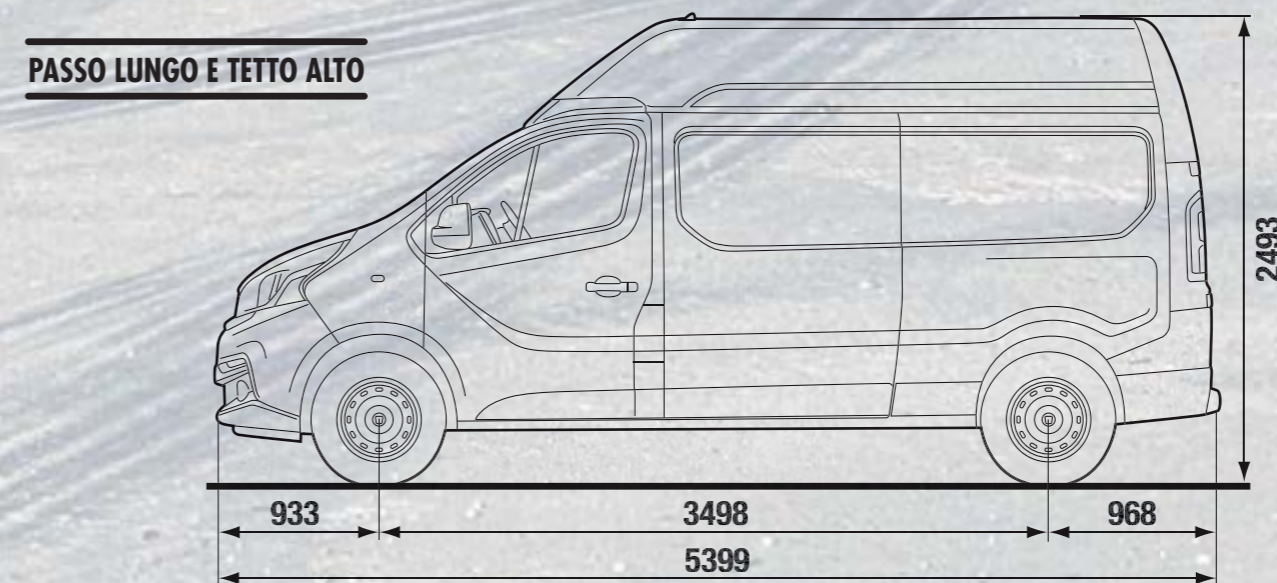

INGENIOUS
VERSATILITY

FURGONE.

La versatilità di questo furgone ti permette di scegliere il mix perfetto per il tuo business: sono infatti disponibili **DUE** diverse **ALTEZZE**, **DUE** **LUNGHEZZE** E **DUE** **PASSI**.