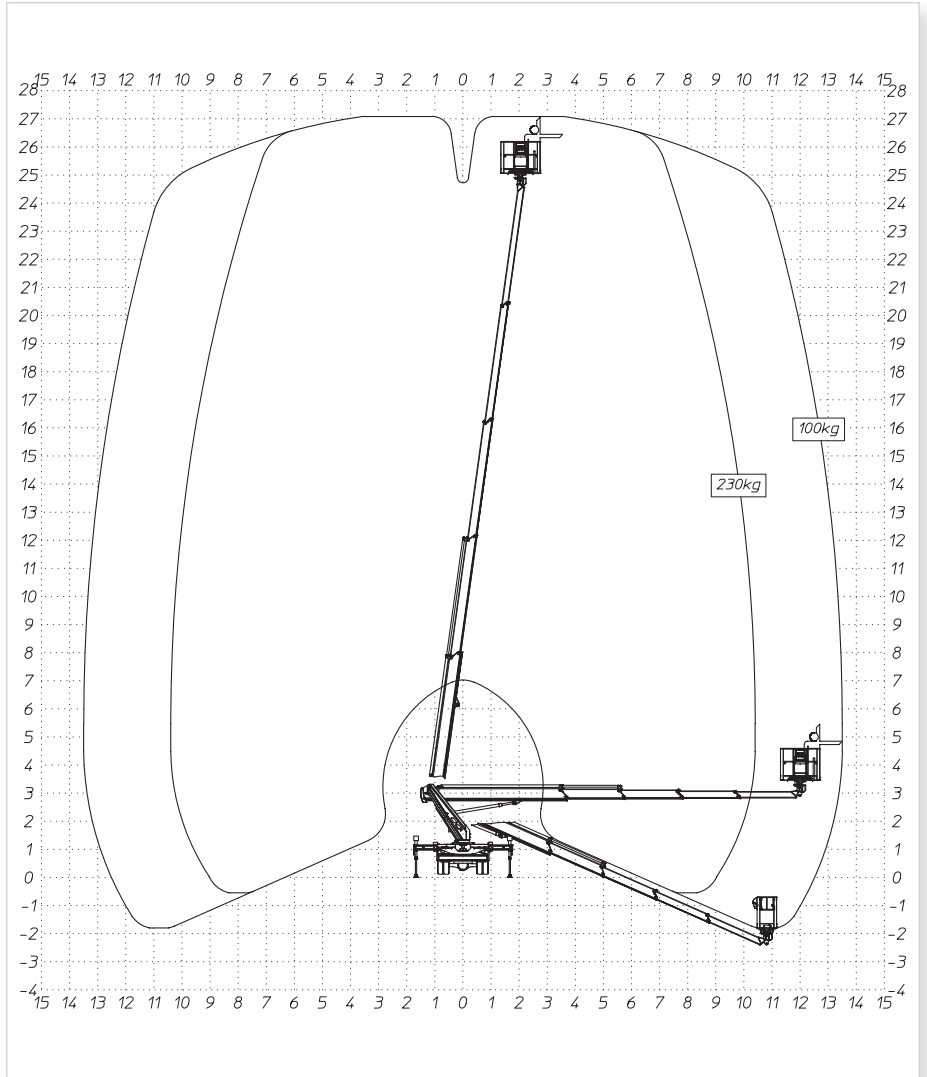

MTE270EX

IRONIKA