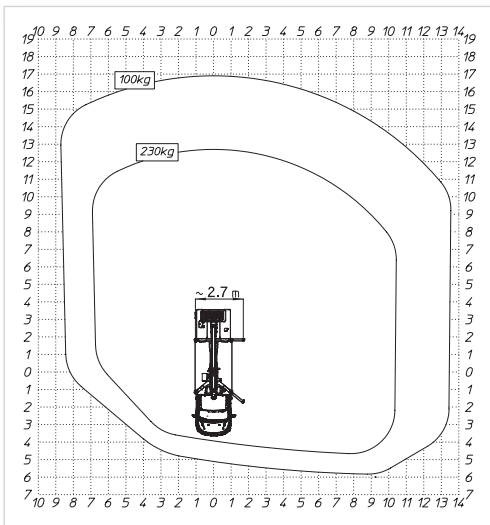

MTE270EX

IRONIKA