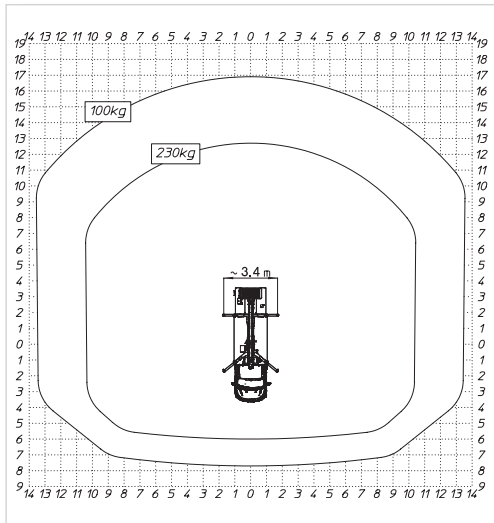

MTE270EX

IRONIKA