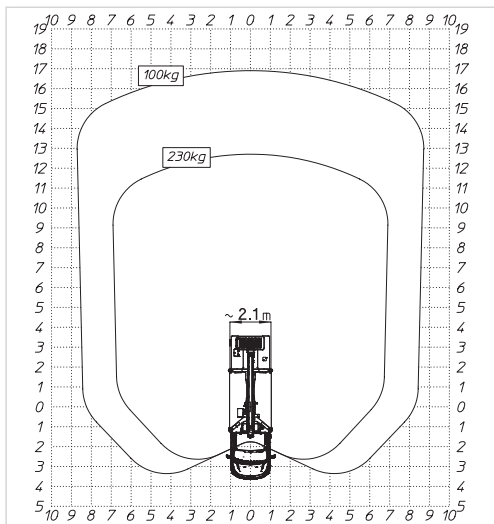

MTE270EX

IRONIKA