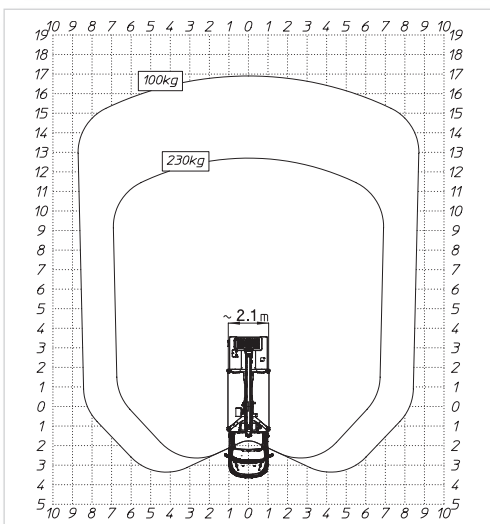

MTE270EX

IRONIKA