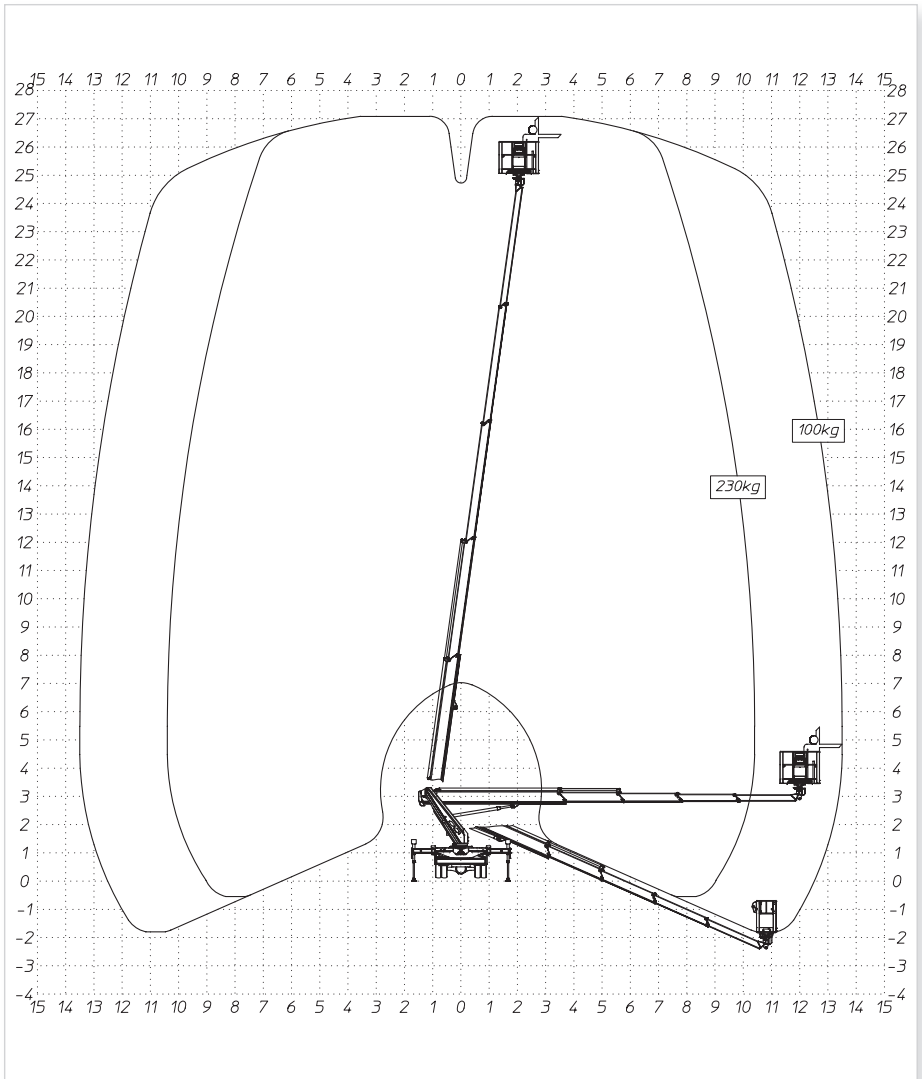

## MTE 270 EX

	27,00 m		25,00 m		12,80 m (230 kg) 17,00 m (100 kg)
	230 kg		1,40x0,70x1,10 m		90°+90°
	400°		EX Stabilizzatori a estensione laterale idraulica Stabs par vérins extensibles hydrauliquement Laterally extensible hydraulic stabilizers H-Abstützung		3,5 t

# MTE270EX

IRONIKA