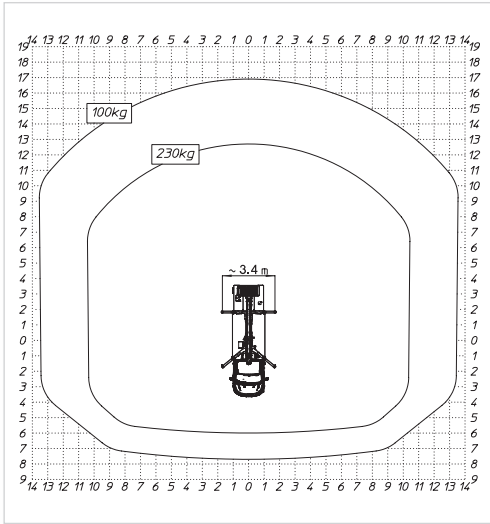

MTE270EX

IRONIKA