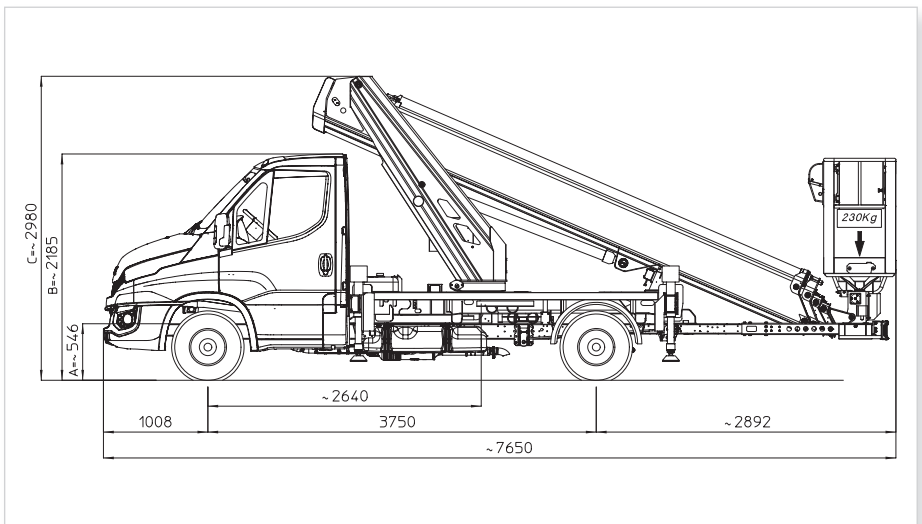

MTE270EX

IRONIKA