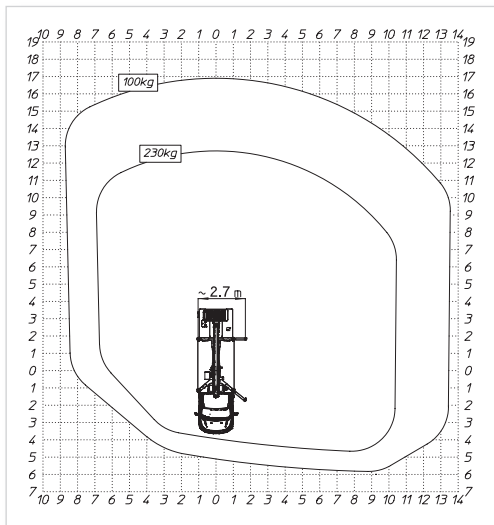

MTE270EX

IRONIKA