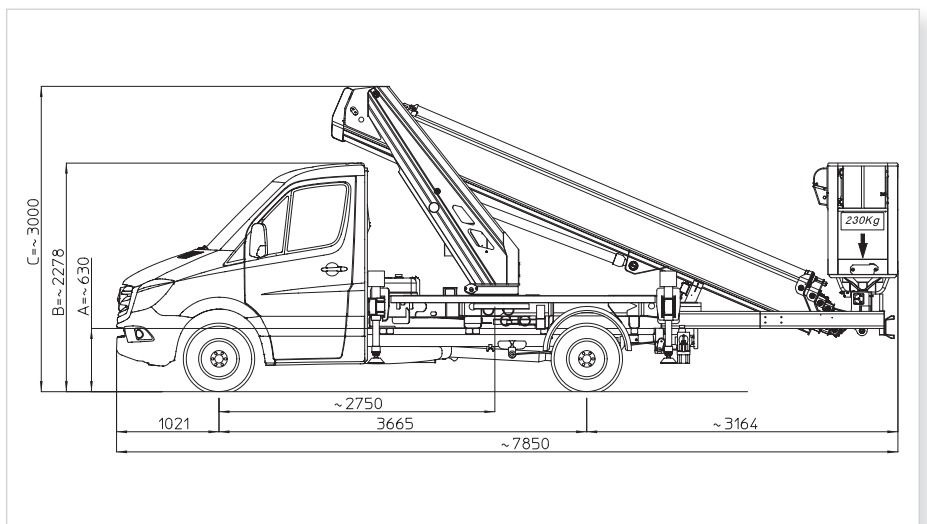

MTE270EX

IRONIKA